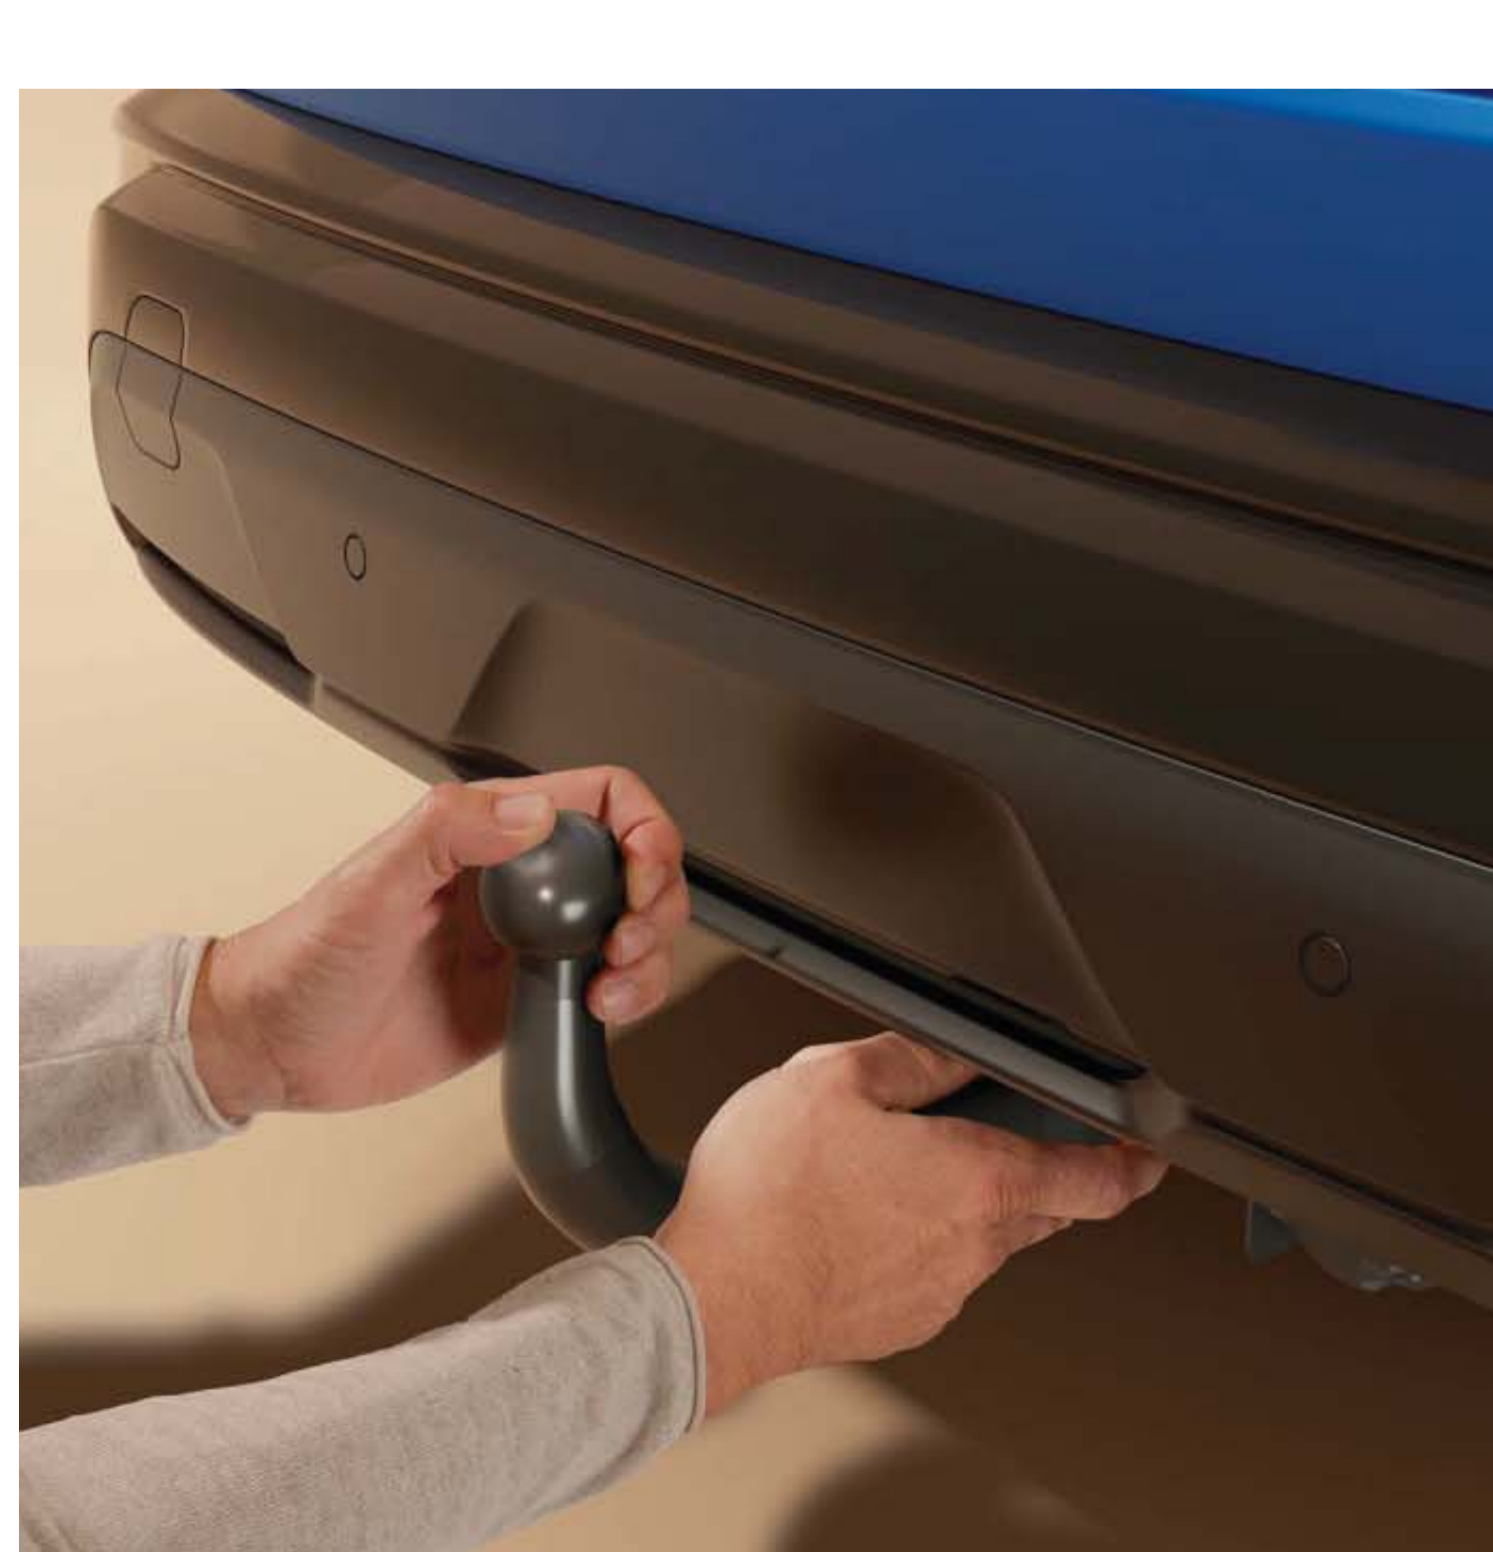

pack attelage démontable sans outil (77 11 948 079)

téléchargez le pdf (6 Mo) de la liste des références

plus de produits sur renault.fr/accessoires

[configurez et commandez →](#)

[menu ↑](#)