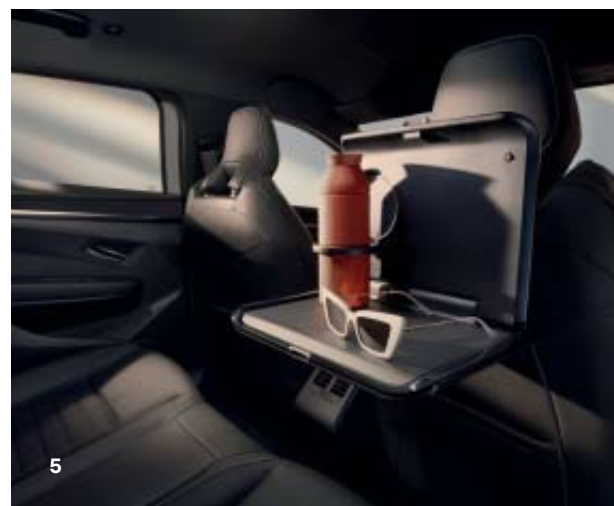

komforts

1. Handpresso ceļojumu kafijas automāts
(77 11 940 552)

402.⁵¹ €

2. moduļu viduskonsoles organizators
(98 49 004 73R)

135.⁸⁰ €

3. Kidfix XP 2-3 grupas bērnu sēdeklītis
(77 11 940 745)

478.⁷¹ €

4. pakaramais uz daudzfunkcionālas sistēmas
(77 11 785 946, 77 11 785 944)

130.³⁵ €
+
30.³⁸ €

5. aviācijas tipa paliktnis uz daudzfunkcionālas sistēmas
(77 11 785 947, 77 11 785 944)

157.⁵⁸ €
+
30.³⁸ €

komforts

Izbaudiet katru mirkli uz klāja. Vienkāršs un novatorisks modulārais viduskonsoles organizētājs ir aprīkots ar brīvi pozicionējamām tapām, lai jūsu personīgās mantas būtu viegli sasniedzamas: piezīmju grāmatiņa, dienasgrāmata, tālrunis, seifs utt. Uzlieciet jaku uz pakaramā aiz galvas balsta un sāciet ceļojumu! Vai jūtaties kā kafija pārtraukumā? Sagatavojiet to ar Handpresso mobilo iekārtu, novietojiet krūzīti uz daudzfunkcionālās sistēmas aizmugurējā plaukta un izbaudiet garšas.