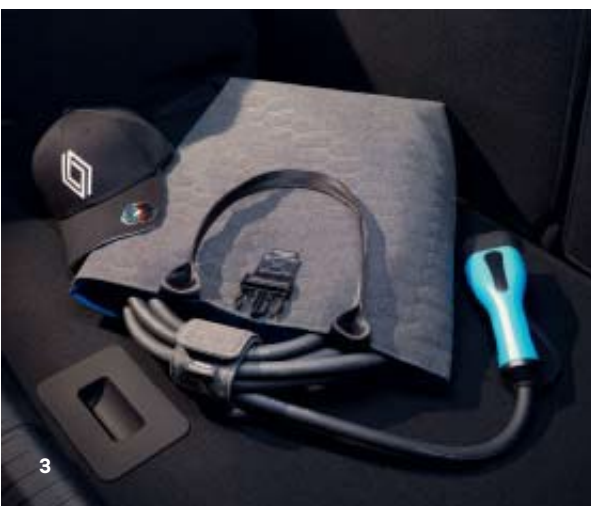

uzlāde

1. uzlādes kabeļa rokturis
(82 01 738 553)

82.⁴⁶ €

2. režīma 2 uzlādes kabelis mājas kontaktligzdai,
režīma 2 uzlādes kabelis ar elastīgu lādētāju,
režīma 3 kabelis

(77 11 943 515) (29 69 040 59R) (77 11 943 517)

600.⁶⁰ €

719.⁵⁵ €

843.⁶⁶ €

3. kabeļu saite un uzglabāšanas maisiņš

(77 11 943 110) (77 11 943 111)

48.⁷¹ €

+

119.⁴⁸ €

4. otrā grīda kabeļu uzglabāšanai

(84 9P 312 79R)

307.²⁴ €

kabeļi un uzglabāšana

Viss ir vienkārši, ja viss ir elektrisks. Standarta režīmā 5 m 3. režīma uzlādes kabeli izmanto Wallbox mājas uzlādes punktos (1 stunda uzlāde/50 km diapazonā) un publiskajos uzlādes punktos (20 min/50 km). Lai iegūtu plašākas iespējas, šis kabelis ir pieejams 6,5 m versijā kā piederums. Pievienojiet neregulārai lietošanai paredzētu elastīgu lādētāja kabeli, kas paredzēts lietošanai ar uzlabotu mājas kontaktligzdu (2 h/50km) un/vai neregulāru sadzīves kabeli, kas piemērots standarta sadzīves rozetēm (3 st. 20 min/50 km). Un vēl lielākai ērtībai iegādājieties īpašo kabeļu uzglabāšanas maisiņu, kabeļa rokturi vai kabeļa saiti. Un kabeļu uzglabāšanas otro grīdu ideāli kārtīgam bagāžniekam!