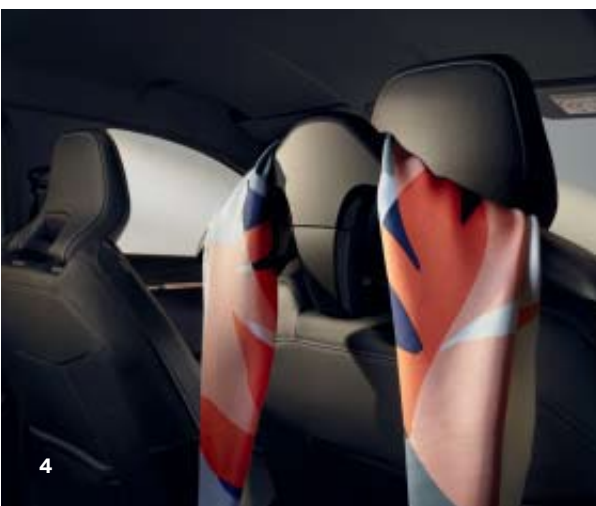

komforts

1. Handpresso ceļojumu kafijas automāts
(77 11 940 552)

402.⁵¹ €

2. moduļu viduskonsoles organizators
(98 49 004 73R)

135.⁸⁰ €

3. Kidfix XP 2-3 grupas bērnu sēdeklītis
(77 11 940 745)

478.⁷¹ €

4. pakaramais uz daudzfunkcionālas sistēmas
(77 11 785 946, 77 11 785 944)

130.³⁵ €
+
30.³⁸ €

5. aviācijas tipa paliktnis uz daudzfunkcionālas sistēmas
(77 11 785 947, 77 11 785 944)

157.⁵⁸ €
+
30.³⁸ €

komforts

Izbaudiet katru mirkli uz klāja. Vienkāršs un novatorisks modulārais viduskonsoles organizētājs ir aprīkots ar brīvi pozicionējamām tapām, lai jūsu personīgās mantas būtu viegli sasniedzamas: piezīmju grāmatiņa, dienasgrāmata, tālrunis, seifs utt. Uzlieciet jaku uz pakaramā aiz galvas balsta un sāciet ceļojumu! Vai jūtaties kā kafija pārtraukumā? Sagatavojiet to ar Handpresso mobilo iekārtu, novietojiet krūzīti uz daudzfunkcionālās sistēmas aizmugurējā plaukta un izbaudiet garšas.