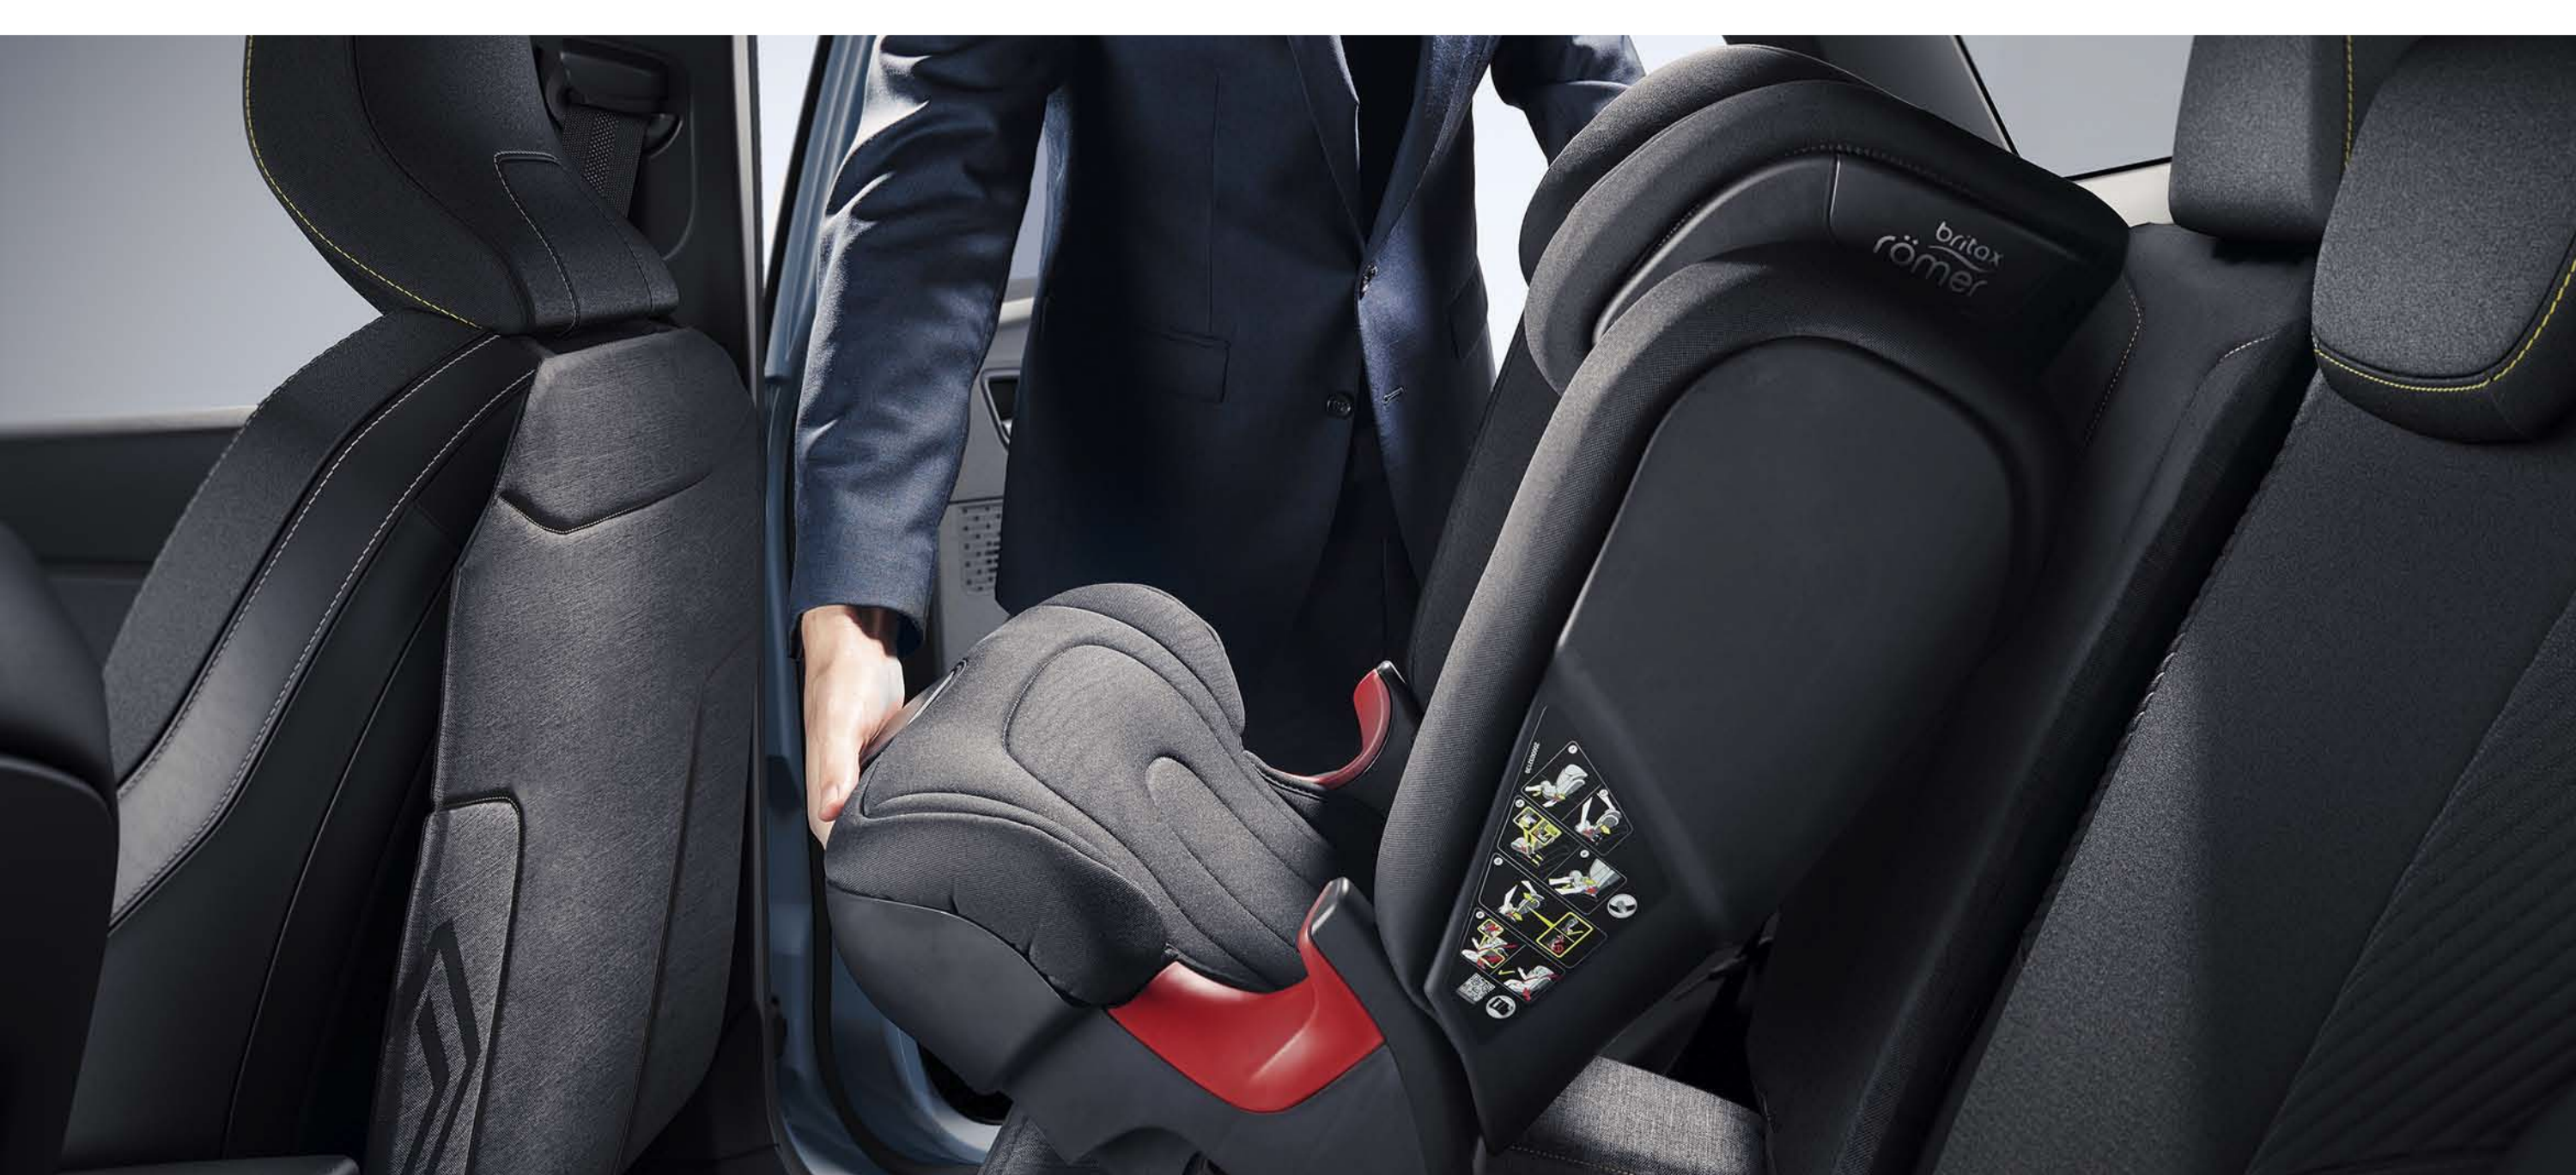

auto sēdekļa aizmugurējie aizsargi

7717300448

153.40 €

svarīgākās lietas, kas jāaizsargā

Pārvadāriet savus priekšmetus jebkuros laikapstākļos ar easyflex ūdensizturīgo un neslīdošo bagāžas nodalījuma aizsardzību. Piemērots visām aizmugurējo sēdekļu konfigurācijām, kad tas ir pilnībā atlocīts, tas nosedz visu bagāžnieku līdz pat iekraušanas sliekšnim.