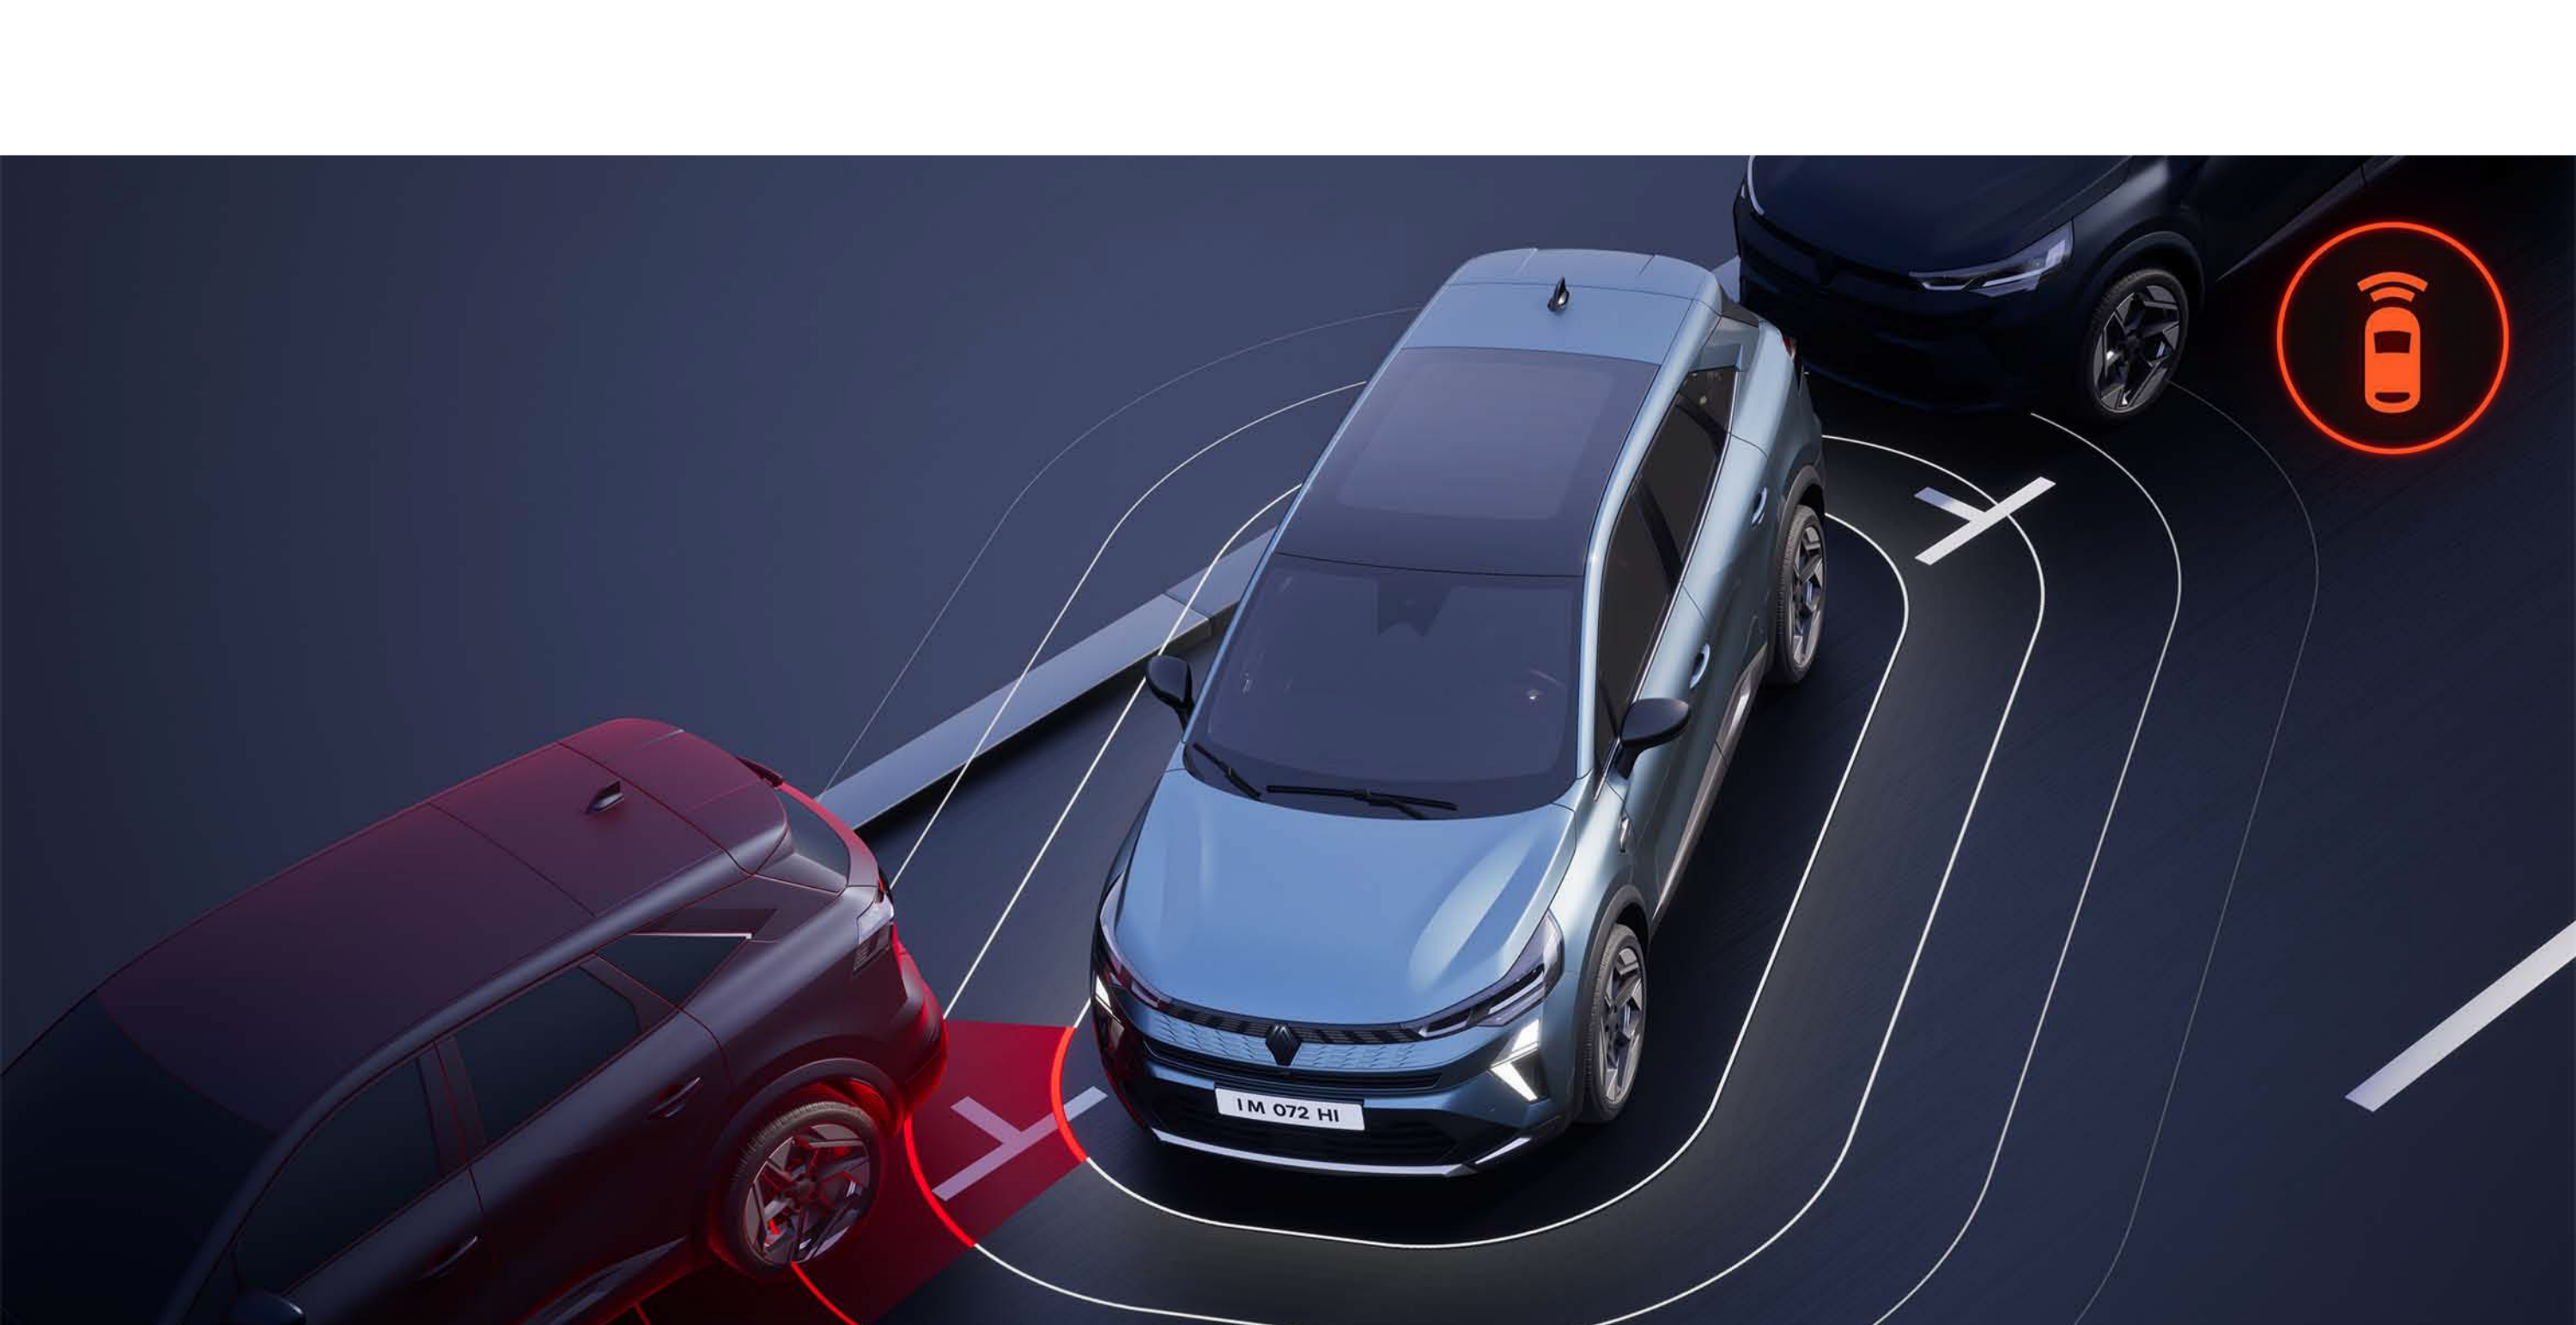

priekšējā parkošanās palīgierīce
7717273940

patreiz
nepiedāvā