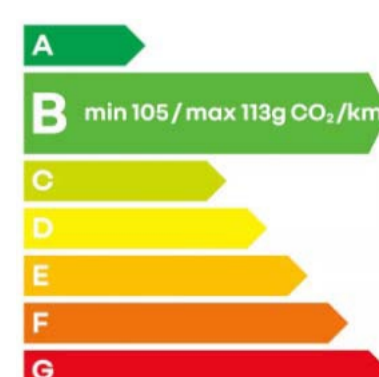

Publicis — fotoattēlu autortiesības: A. Doroszewicz, © Renault Marketing 3D-Commerce, Polaire — 2024. gada maijs.
Renault s.a.s., société par actions simplifiée (Francijas vienkāršotā akciju sabiedrība) ar pamatkapitālu € 533941 113,00.
Juridiskā adrese: Ģenerāļa Leklerka avēnija 122-122, 92100 Buloņa-Bijankūra. Nantēras R.C.S.
(Tirdzniecības un uzņēmumu reģistrs) B 780 129 987 / tālr.: 0806 00 20 20.

Renault iesaka