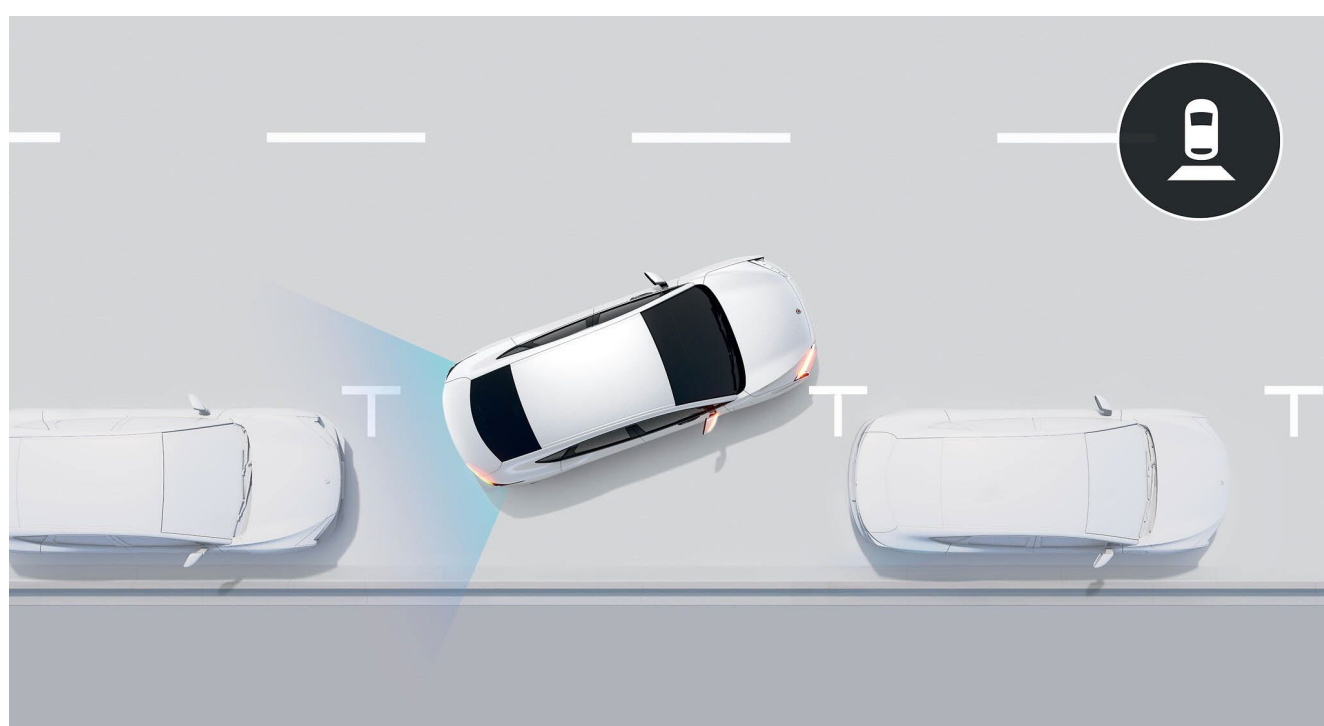

atpakaļagaitas kamera

(82 01 725 900)

231.⁴⁷ €