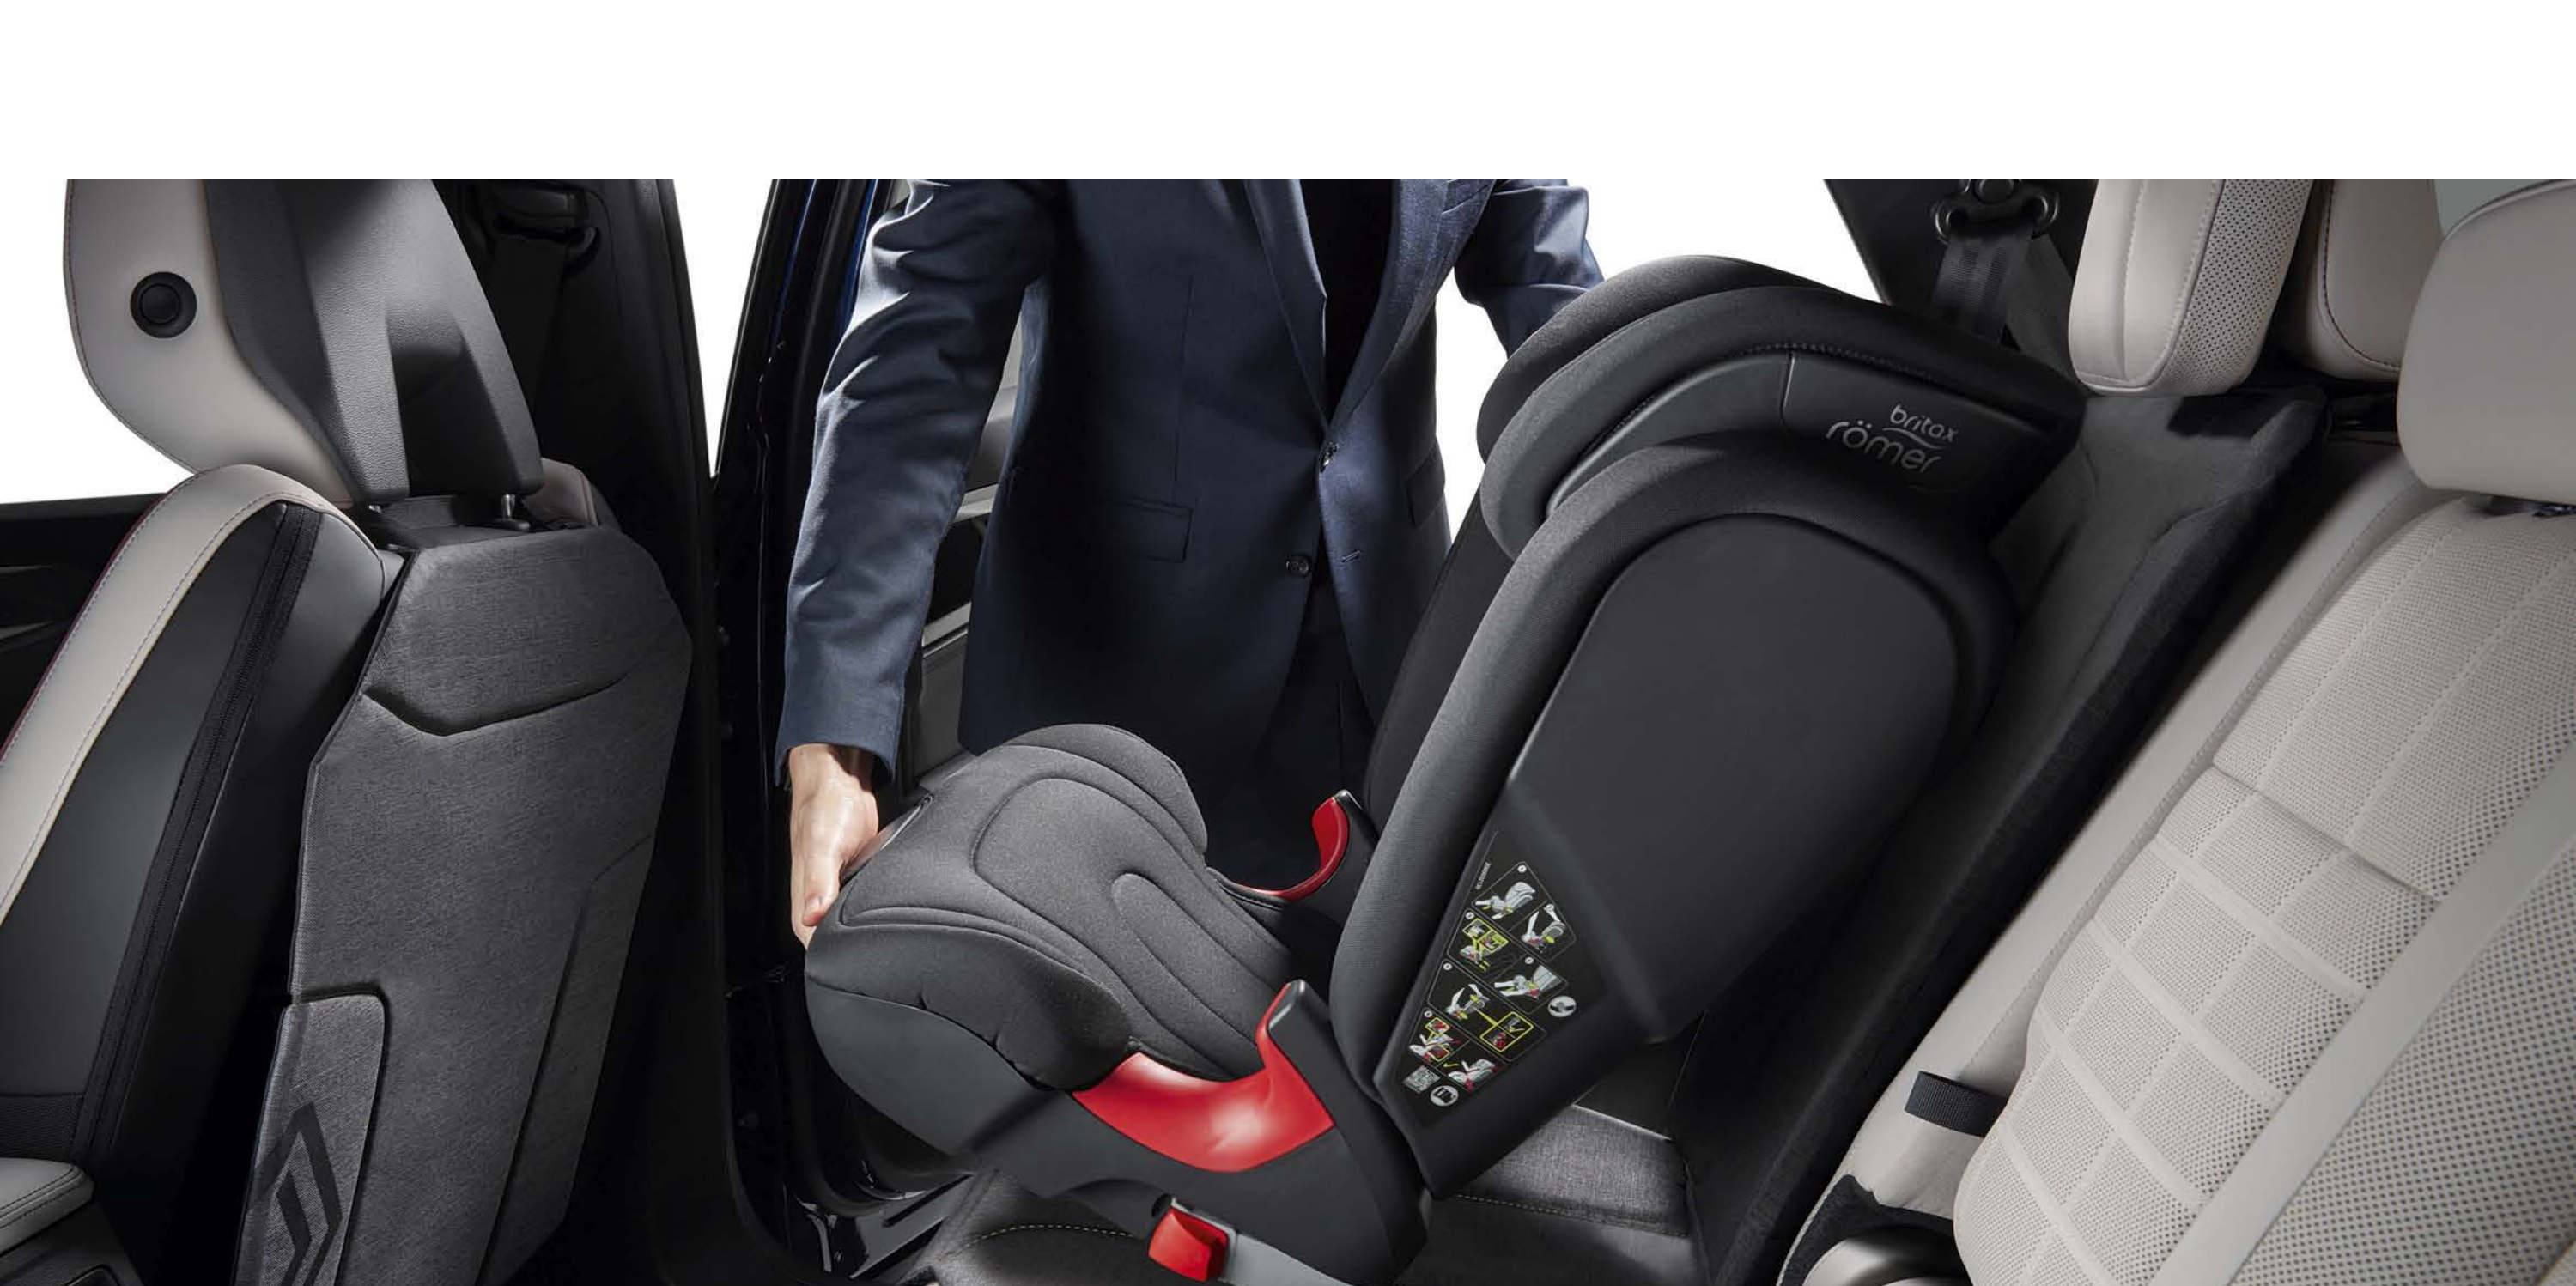

pakaramais aiz galvas balsta ar daudzfunkcionālu atbalsta sistēmu

77 11785 946

113.10 €

aizmugurējais plaukts uz daudzfunkcionālas sistēmas

77 11785 947

135.76 €

2-daļīgā aizmugures aizsardzība aizsargā priekšējā sēdekļa atzveltni no netīrumiem, no bērnu kājām, kā arī aizsargā automašīnas aizmugurējā sēdekļa daļu no nosmērēšanas.