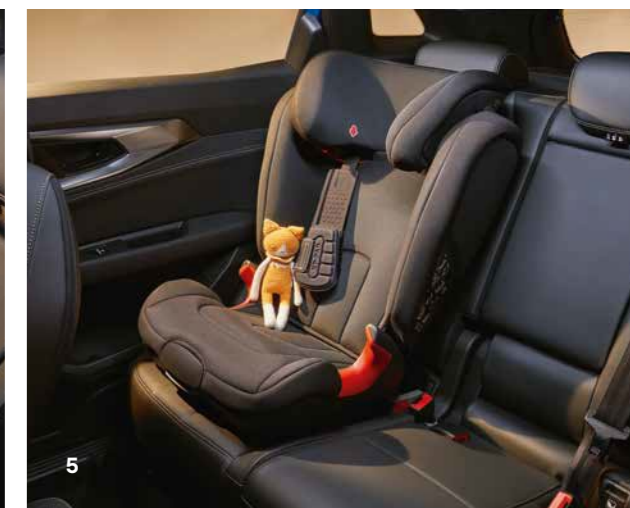

sakārtots interjers

Ja vēlaties kārtīgi noglabāt savas mantas un turēt tās pie rokas, palutiniet sevi ar daudzfunkcionālo galvasbalstu sistēmu. Aizmugurē jūsu pasažieri var novietot savas mantas uz plaukta vai pakārt somu uz āķa. Kad esat nokļuvis galamērķī, uzvelciet jaku, kas ir saglabāta ideālā stāvoklī, pateicoties pakaramajam, kas piestiprināts jūsu sēdekļa atzveltnei. Visbeidzot, izvēlieties bezvadu viedtālruņa lādētāju bez kabeļa vai kontaktligzdas un saglabājiet viedtālruni uzlādētu visa ceļojuma laikā.